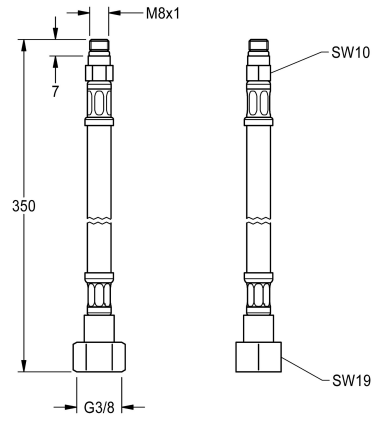

KWC

Anschlusschlauch, G3/8 x M8x1

Modell-Linie: SPARE-PARTS-GENER. | EPTR0029
Zubehör und Funktionsteile | Ersatzteile Armaturen

KWC-Nr.

2000109491

Schlauch, DN 6, G3/8 x M8x1, Länge 350 mm, mit Rückflussverhinderer und Sieb.