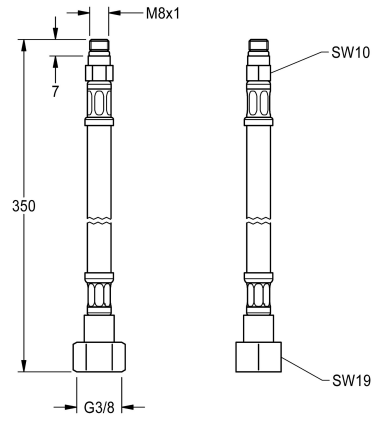

## KWC

Anschlusschlauch, G3/8 x M8x1

Modell-Linie: SPARE-PARTS-GENER. | EPTR0029  
Zubehör und Funktionsteile | Ersatzteile Armaturen

### KWC-Nr.

**2000109491**

Schlauch, DN 6, G3/8 x M8x1, Länge 350 mm, mit Rückflussverhinderer und Sieb.