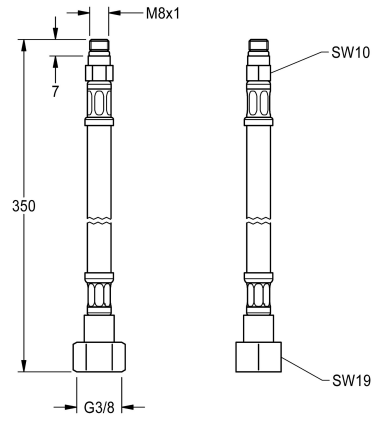

## KWC

Tuyau d'alimentation G3/8xM8x1

Modell-Linie: SPARE-PARTS-GENER. | EPRT0029  
Pièces de rechange | Pièces de rechange robinetterie

### KWC-No.

2000109491

Tuyau d'alimentation G3/8 x M8x1, avec clapet anti-retour et filtre.  
Longueur 350 mm