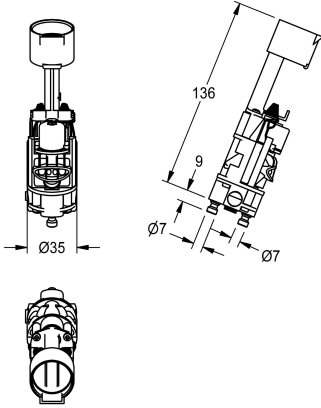

## KWC

Function unit

Modell-Linie: PROTRONIC-S | EPRTS0027

Spare parts | Spare parts taps

KWC-No.

**2000109493**

PROTRONIC-S function unit with battery holder