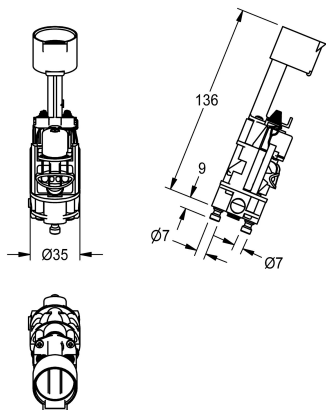

KWC Funktionseinheit

Modell-Linie: **PROTRONIC-S | EPRTS0027**
Zubehör und Funktionsteile | Ersatzteile Armaturen

KWC-Nr.

2000109493

PROTRONIC-S Funktionseinheit komplett mit Batteriehalter für Batteriebetrieb.