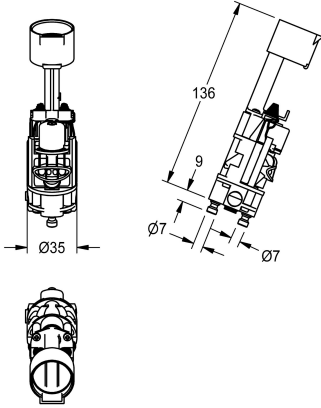

KWC

Funktionseinheit

Modell-Linie: **PROTRONIC-S | EPRTS0027**
Zubehör und Funktionsteile | Ersatzteile Armaturen

KWC-Nr.

2000109493

PROTRONIC-S Funktionseinheit komplett mit Batteriehalter für Batteriebetrieb.

Technische Daten

teamNumber

0