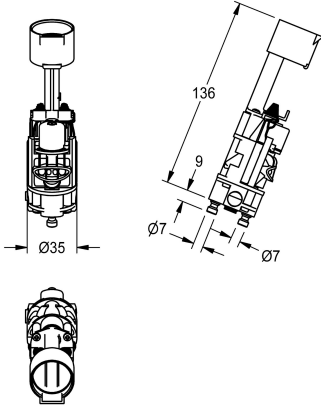

### Funktionseinheit

Modell-Linie: **PROTRONIC-S | EPRTS0027**  
Zubehör und Funktionsteile | Ersatzteile Armaturen

KWC-Nr.

---

**2000109493**

---

PROTRONIC-S Funktionseinheit komplett mit Batteriehalter für Batteriebetrieb.