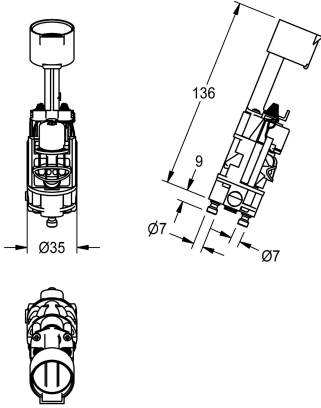

KWC

Unité de fonctionnement

Modell-Linie: PROTRONIC-S | EPRTS0027

Pièces de rechange | Pièces de rechange robinetterie

KWC-No.

2000109493

PROTRONIC-S unité de fonctionnement complète avec place pour batterie