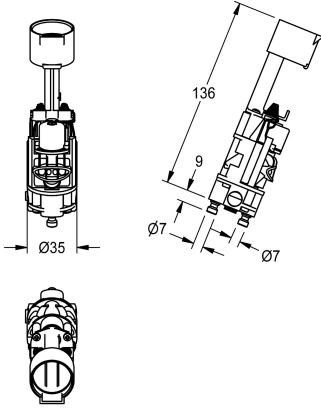

## KWC

Elemento funzionale

Modell-Linie: PROTRONIC-S | EPRTS0027

Ricambi | Accessori per rubinetterie per lavabi

KWC-No.

**2000109493**

PROTRONIC-S elemento funzionale con supporto batteria

Dati tecnici