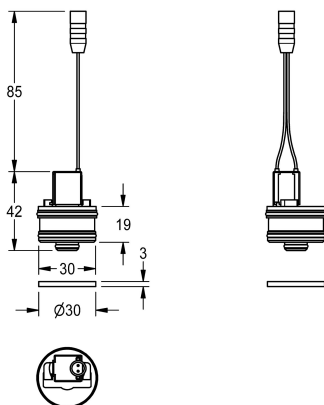

### Kartuše s obtokovým elektromagnetickým ventilem

Modell-Linie: AQUACONTACT | ZAQCT0002

Sprchové armatury | Příslušenství Sprchy

#### KWC-No.

**2000109499**

Kartuše s obtokovým elektromagnetickým ventilem

Přepouštěcí elektromagnetický ventil bistabilní, s vodotěsnou zátkou a filtrem na nečistoty jako sada doplňkových/náhradních

dílů pro termostatické baterie s funkční jednotkou, pro termickou dezinfekci, provozní napětí 6 V DC.