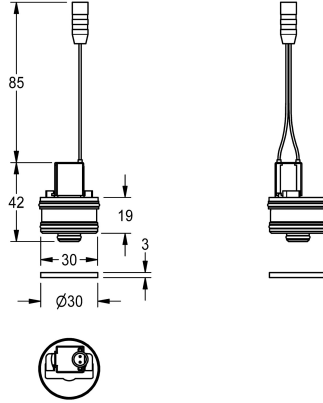

KWC Bypass-Magnetventilkartusche

Modell-Linie: AQUACONTACT | ZAQCT0002
Duscharmaturen | Zubehör Duschen

KWC-Nr.

2000109499

Bypass-Magnetventil-kartusche

Bypass-Magnetventilkartusche bistabil mit wasserdichtem Stecker und Sieb als Nachrüst-/Ersatzteilset für Thermostatbatterien mit

Funktionsblock, zur Durchführung thermischer Desinfektionen, 6 V DC.

Technische Daten

teamNumber

0