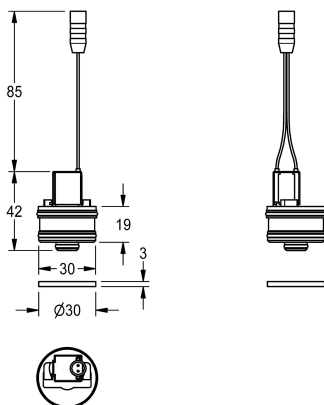

KWC Bypassmagneetventiel

Modell-Linie: AQUACONTACT | ZAQCT0002
Douches | Accessoires voor douches

KWC-No.

2000109499

Bypassmagneetventiel

Bypassmagneetventiel bistabiel met waterdichte stop en filter als een set aanpassings-/reserveonderdelen voor

thermostaatmengkraan en functieblok voor thermische desinfectie, 6 V DC.