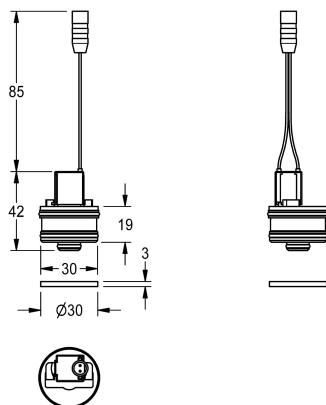

## KWC Bypassmagneetventiel

Modell-Linie: AQUACONTACT | ZAQCT0002  
Douches | Accessoires voor douches

### KWC-No.

**2000109499**

Bypassmagneetventiel

Bypassmagneetventiel bistabiel met waterdichte stop en filter als een set aanpassings-/reserveonderdelen voor

thermostaatmengkraan en functieblok voor thermische desinfectie, 6 V DC.