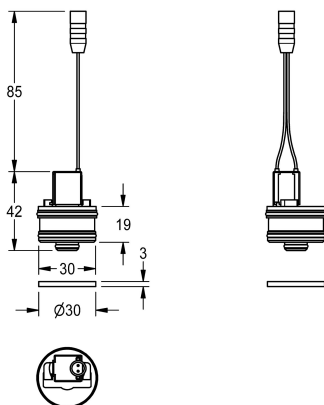

KWC

Pomostowy zawór elektromagnetyczny

Modell-Linie: AQUACONTACT | ZAQCT0002

Armatura natryskowa | Wyposażenie dodatkowe do armatur natryskowych

KWC-No.

2000109499

Pomostowy zawór elektromagnetyczny

Kartusz z pomostowym zaworem elektromagnetycznym, bistabilny, z wodoszczelną wtyczką i sitkiem jako część zamienna

/ uzupełniająca do armatury termostatycznej z blokiem funkcyjnym, do przeprowadzania dezynfekcji termicznej, 6 V DC