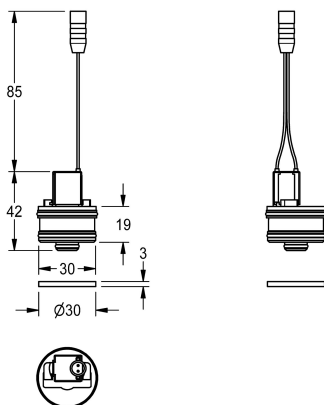

Bypass solenoid valve cartridge

Modell-Linie: AQUACONTACT | ZAQCT0002

Duschar | Kompletterande delar duschar

KWC-No.

2000109499

Bypass solenoid valve cartridge

Bypass magnetventil patron bistabil med vattentät plugg och grusfilter som eftermontering/reservdelssats för termostatblandare

med funktionsblock, för att utföra termiska desinfektioner, 6 V DC.