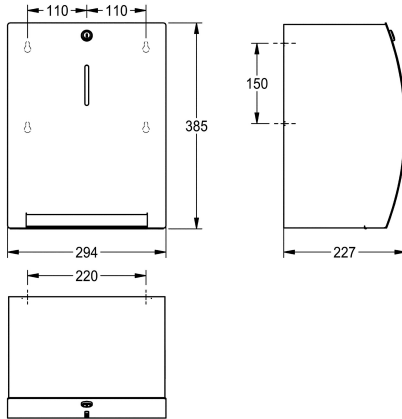

### KWC-No.

**2000110533**

Rozměry 294 x 385 x 227 mm (š x v x h)

Zásobník na papírové ručníky k montáži na omítku, chromniklová ocel, povrch hedvábně matný, čelní strana s povrchovou úpravou InoxPlus k redukci otisků prstů a lepšími čistícími vlastnostmi (easy to clean), tloušťka materiálu 1,5 mm, zaoblená čelní strana s průzorem, zámková vložka se standardním klíčem KWC, na 1 roli papíru, pro výdej papíru je třeba zatáhnout rukama, bezúdržbová

mechanika, jednoduchý výměnný mechanismus, pro role o šířce max. 205 mm a průměru max. 200 mm, délka papíru nastavena na cca 260 mm, včetně vrutů z ušlechtilé oceli a hmoždinek.

Rozměry 294 x 385 x 227 mm (š x v x h)

### Technické údaje

Maximální průměr spotřebního materiálu

200 mm

Maximální šířka spotřebního materiálu

205 mm

Kapacita

1

Plnění množství uom

1.5 mm

Celková hloubka

227 mm

Celková výška

385 mm

Celková šířka

294 mm

Povrch