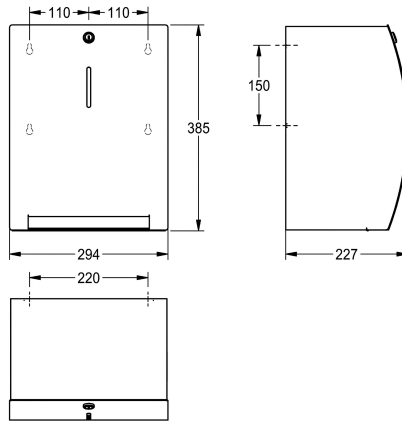

KWC STRATOS Papierhandtuchspender für Aufputzmontage

Modell-Linie: STRATOS | STRX637
Accessories | Papierhandtuchspender

KWC-Nr.

2000110533

Abmessungen 294 x 385 x 227 mm (B x H x T)

Manueller, berührungsloser Papierhandtuchspender für Aufputzmontage, Chromnickelstahl, Oberfläche seidenmatt, Front mit InoxPlus Oberflächenveredelung zur Reduzierung von Fingerabdrücken und mit besseren Reinigungseigenschaften (easy to clean), Materialstärke 1,5 mm, gebogene Front mit Sichtfenster, Zylinder mit KWC Standard-Schlüssel, Kapazität 1 Papierrolle, Papier wird automatisch befördert - mit den Händen zu ziehen,

wartungsfreie Mechanik, es werden keine elektrische Verbindungen oder Batterien benötigt, einfacher Rollenwechsel Mechanismus für Rollen mit maximaler Breite 205 mm und maximalen Durchmesser 200 mm, Papierlänge ist nicht verstellbar - eine Länge 260 mm, inklusive Edelstahlschrauben und Dübel.

Abmessungen 294 x 385 x 227 mm (B x H x T)

Technische Daten

maximale Tiefe/Durchmesser Ver

200 mm

maximale Breite Verbrauchsmate

205 mm

Füllmenge

1

Materialstärke

1.5 mm

Gesamttiefe

227 mm

Gesamthöhe

385 mm

Gesamtbreite

294 mm