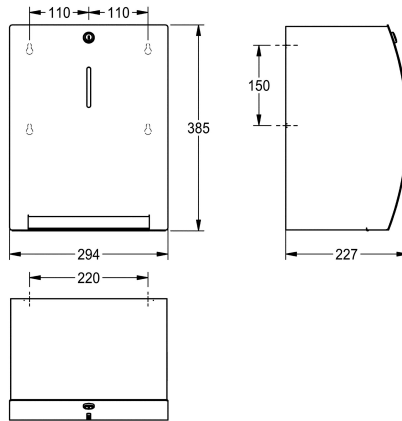

### KWC-Nr.

**2000110533**

Abmessungen 294 x 385 x 227 mm (B x H x T)

Manueller, berührungsloser Papierhandtuchspender für Aufputzmontage, Chromnickelstahl, Oberfläche seidenmatt, Front mit InoxPlus Oberflächenveredelung zur Reduzierung von Fingerabdrücken und mit besseren Reinigungseigenschaften (easy to clean), Materialstärke 1,5 mm, gebogene Front mit Sichtfenster, Zylinder mit KWC Standard-Schlüssel, Kapazität 1 Papierrolle, Papier wird automatisch befördert - mit den Händen zu ziehen,

Abmessungen 294 x 385 x 227 mm (B x H x T)

### Technische Daten

Maximale Tiefe/Durchmesser Verbrauchsmaterial

200 mm

Maximale Breite Verbrauchsmaterial

205 mm

Füllmenge

1

Füllmenge Me

1.5 mm

Gesamttiefe

227 mm

Gesamthöhe

385 mm

Gesamtbreite

294 mm

Oberflächenbehandlung