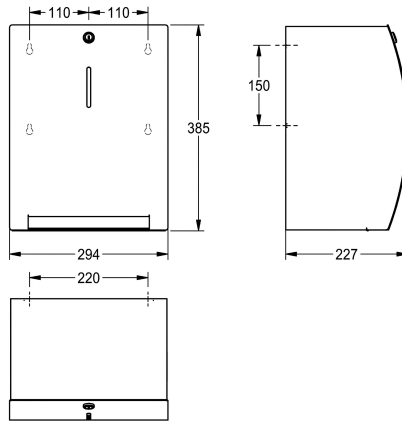

KWC STRATOS Papierhandtuchspender für Aufputzmontage

Modell-Linie: STRATOS | STRX637
Accessories | Papierhandtuchspender

KWC-Nr.

2000110533

Abmessungen 294 x 385 x 227 mm (B x H x T)

Manueller, berührungsloser Papierhandtuchspender für Aufputzmontage, Chromnickelstahl, Oberfläche seidenmatt, Front mit InoxPlus Oberflächenveredelung zur Reduzierung von Fingerabdrücken und mit besseren Reinigungseigenschaften (easy to clean), Materialstärke 1,5 mm, gebogene Front mit Sichtfenster, Zylinder mit KWC Standard-Schlüssel, Kapazität 1 Papierrolle, Papier wird automatisch befördert - mit den Händen zu ziehen,

wartungsfreie Mechanik, es werden keine elektrische Verbindungen oder Batterien benötigt, einfacher Rollenwechsel Mechanismus für Rollen mit maximaler Breite 205 mm und maximalen Durchmesser 200 mm, Papierlänge ist nicht verstellbar - eine Länge 260 mm, inklusive Edelstahlschrauben und Dübel.

Abmessungen 294 x 385 x 227 mm (B x H x T)

Technische Daten

maximale Tiefe/Durchmesser Ver	200 mm
maximale Breite Verbrauchsmate	205 mm
Füllmenge	1
Füllmenge ME	Rollen
Schloss	Zylinderschloss
Material	Edelstahl
Materialtyp	1.4301 Chromnickelstahl V2A
Materialstärke	1.5 mm
Gesamttiefe	227 mm
Gesamthöhe	385 mm
Gesamtbreite	294 mm
Oberflächenbehandlung	seidenmatt
Oberflächenveredelung	InoxPlus (antifingerprint)
Art des Verbrauchsmaterials	Papierrolle
Art der Befestigung	geschraubt
Art der Montage	Wandmontage
Art der Bedienung	manueller Betrieb