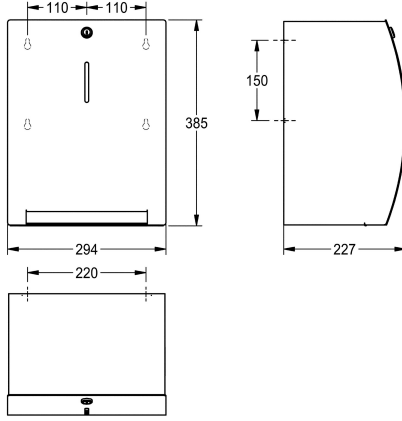

### KWC-No.

**2000110533**

Ruostumatonta terästä

Manuaalinen paperipyheannostelija pinta-asennukseen, krominikkeliterästä, satiinpinta, materiaalin vahvuus 1,5 mm, kaareva InoxPlus-käsittely etupinta vähentää sormenjälkiä ja helpottaa puhtaanaapitoa. Tarkastusikkuna, sylinterilukko KWC vakioavaimella, kapasiteetti yksi paperirulla, paperi tulee automaattisesti esiin ja se vedetään käsin, huoltovapaat osat,

mekanismi toimii enintään 205 mm leveille ja 200 mm:n läpimittaisille paperirullille, paperin annostelupituus ei ole säädettävissä, pituus aina 260 mm mukana ruostumattomasta teräksestä valmistetut ruuvit ja tartuntaosat.

Mitat 294 x 385 x 227 mm (L x K x S)

### Tekniset tiedot

Osan maksimi syvyys/halkaisija	200 mm
Osan maksimi leveys	205 mm
Täyttömäärä	1
Täyttömäärä yksikköä	Rullat
Lukko	Avain lukko
Materiaali	Ruostumaton teräs
Rst teräslaji	1.4301
Materiaalin vahvuus	1.5 mm
Kokonaissyvyys	227 mm
Kokonaiskorkeus	385 mm
Kokonaisleveys	294 mm
Pinnan viimeistely	Satiinipintainen
Pintakäsittely	INOXPLUS
Kulutuksen tyyppi	Paperi rulla
Kiinnitystapa	Ruuvi
Asennustapa	Seinäasennus
Toiminta tapa	Käsiikäyttöinen toiminta
lviCode	0