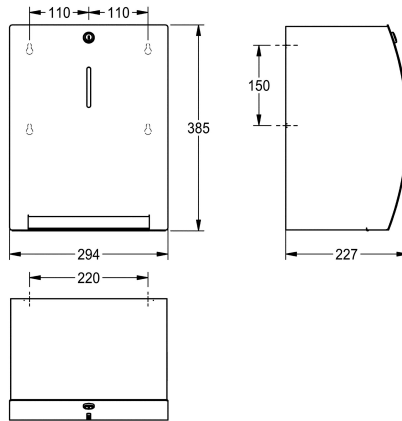

### KWC-No.

**2000110533**

Dimensions 294 x 385 x 227 mm (L x H x P)

Distributeur manuel et sans contact pour rouleaux de papier pour montage mural, en inox, surface satinée, épaisseur du matériau 1,5 mm, face avant arrondie avec finition de surface InoxPlus® pour la réduction des empreintes de doigts et un meilleur nettoyage (« easy to clean »), serrure à barillet avec clé standard KWC, capacité 1 rouleau de papier. Le papier est à retirer en tirant avec les mains, mécanisme ne nécessitant ni entretien, ni connexion électrique, ni

Dimensions 294 x 385 x 227 mm (L x H x P)

### Données techniques

Diamètre/profondeur maximum de consommables

200 mm

Largeur maximale de consommables

205 mm

Quantité de remplissage

1

Quantité de remplissage uom

1.5 mm

Profondeur totale

227 mm

Hauteur totale

385 mm

Largeur totale

294 mm

Finition de surface