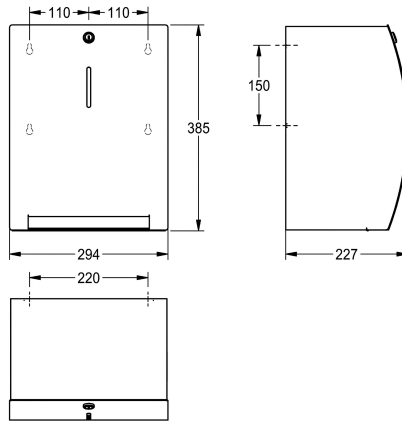

KWC STRATOS Papierdispenser

Modell-Linie: STRATOS | STRX637
Accessoires | Papierhanddoekverdelers

KWC-No.

2000110533

Afmetingen 294 x 385 x 227 mm (B x H x D)

Handmatige, contactloze papierdispenser voor opbouwmontage, van roestvrij staal, oppervlak zijdemat, materiaaldikte 1,5 mm, gebogen front met InoxPlus oppervlakbehandeling voor minder vingerafdrukken en betere reiniging (easy to clean), met kijkvenster, cilinderslot met KWC sleutel, capaciteit 1 papierrol, papier wordt automatisch getransporteerd en trek je handmatig eruit, onderhoudsvrij mechaniek, geen elektrische verbindingen of

batterijen nodig, eenvoudige vervanging van papierrollen, mechaniek voor rollen met max. breedte van 205 mm en max. 200 mm diameter, papierlengte is niet instelbaar – één lengte van 260 mm, inclusief roestvrijstalen schroeven en pluggen.

Afmetingen 294 x 385 x 227 mm (B x H x D)

Technical Data

Maximale diepte/diameter van navulling	200 mm
Maximale breedte navulling	205 mm
Vulhoeveelheid	1
Vul hoeveelheid verkoopseenheid	Rollen
Slot	Cylinderslot
Materiaal	Roestvrij staal
Materiaalcode	1.4301
Materiaaldikte	1.5 mm
Totale diepte	227 mm
Totale hoogte	385 mm
Totale breedte	294 mm
Oppervlakafwerking	Zijdeglans
Oppervlakbehandeling	INOXPLUS
Type verbruiksproduct	Papierrol
Type bevestiging	Geschroefd
Type montage	Wandmontage
Type bediening	Manuele werking