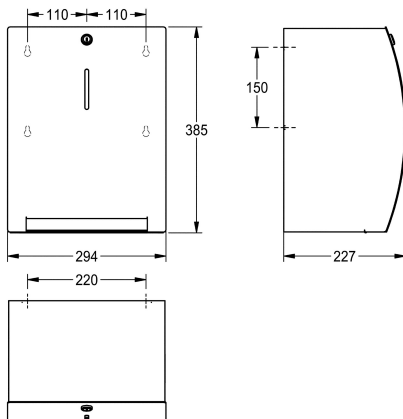

KWC STRATOS

Podajnik ręczników papierowych, montaż natynkowy

Modell-Linie: STRATOS | STRX637

Aksesoria łazienkowe | Podajniki ręczników papierowych

KWC-No.

2000110533

Wymiary 294 x 385 x 227 mm (szer. x wys. x głęb.)

Na jedną rolkę papieru o max szerokości 205 mm i max średnicy 200 mm. Długość papieru nieregulowana, 260 mm. W komplecie wkręty ze stali szlachetnej i kołki rozporowe.

Wymiary (szer. x wys. x głęb.): 294 x 385 x 227 mm

Dane techniczne

Maksymalna głębokość / średnica części zużywalnej	200 mm
Maksymalna szerokość części zużywalnej	205 mm
Pojemność	1
Pojemność ME	Rolka
Zamek	Zamek na kluczyk
Materiał	Stal szlachetna
Kod materiałowy	1.4301
Grubość materiału	1.5 mm
Łączna głębokość	227 mm
Łączna wysokość	385 mm
Łączna szerokość	294 mm
Wykończenie powierzchni	Matowe
Obróbka powierzchniowa	INOXPLUS
Rodzaj używanego materiału	Rolka papieru
Rodzaj mocowania	Przykręcony
Rodzaj montażu	Montaż naścienny
Rodzaj obsługi	Obsługa ręczna

Maksymalna głębokość / średnica części zużywalnej	200 mm
Maksymalna szerokość części zużywalnej	205 mm
Pojemność	1
Pojemność ME	Rolka
Zamek	Zamek na kluczyk
Materiał	Stal szlachetna
Kod materiałowy	1.4301
Grubość materiału	1.5 mm
Łączna głębokość	227 mm
Łączna wysokość	385 mm
Łączna szerokość	294 mm
Wykończenie powierzchni	Matowe
Obróbka powierzchniowa	INOXPLUS
Rodzaj używanego materiału	Rolka papieru
Rodzaj mocowania	Przykręcony
Rodzaj montażu	Montaż naścienny
Rodzaj obsługi	Obsługa ręczna