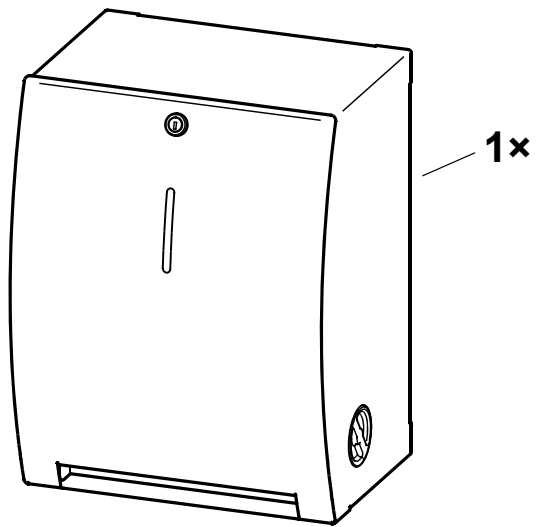

STRATOS

STRX637
2000110533

DE	Montage- und Betriebsanleitung	Papierhandtuchspender
EN	Installation and operating instructions	Paper towel dispenser
FR	Notice de montage et de mise en service	Distributeur papier sans contact
ES	Instrucciones de montaje y servicio	Dispensador de toallas de papel
IT	Istruzioni per il montaggio e l'uso	Distributore di salviette
NL	Montage- en bedrijfsinstructies	Handdoekdispenser
PL	Instrukcja montażu i obsługi	Podajnik ręczników papierowych
SV	Monterings- och driftinstruktion	Pappershanddukshållare
CS	Návod pro montáž a provoz	Zásobník na papírové ručníky
FI	Asennus- ja käyttöohje	Manuaalinen paperipyyheannosteli
RU	Инструкция по монтажу и вводу в эксплуатацию	