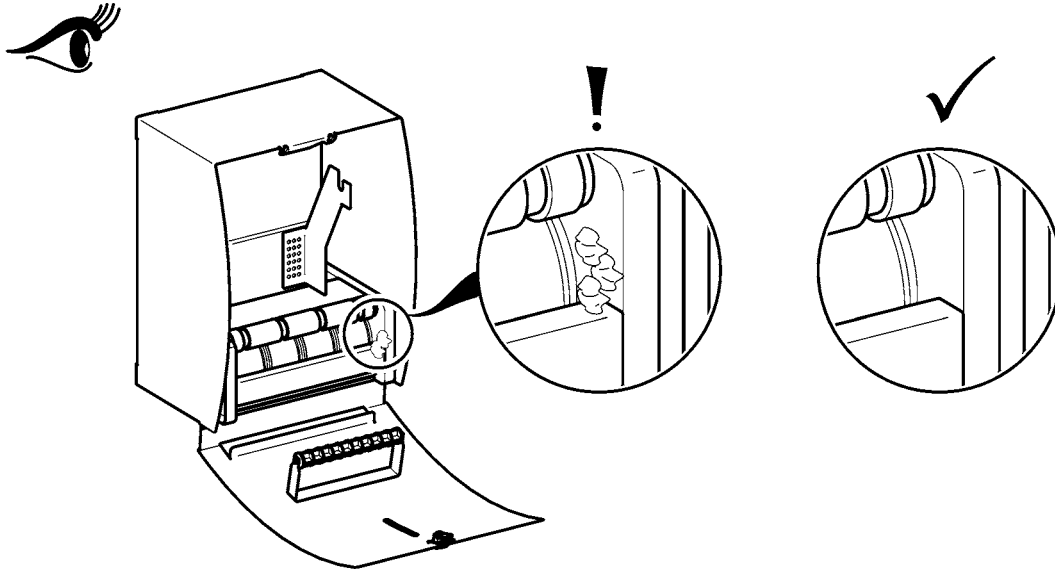

4. Wartung

EN Maintenance
FR Maintenance
ES Mantenimiento
IT Manutenzione

NL Onderhoud
PL Konserwacja
SV Underhåll

CS Varování
FI Huolto
RU Техническое обслуживание