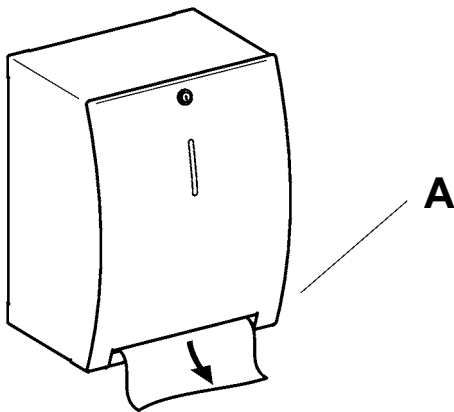

2. Funktion

EN Function
FR Fonctionnement
ES Función
IT Funzionamento

NL Werking
PL Funkcja
SV Funktion

CS Funkce
FI Toiminto
RU Функционирование