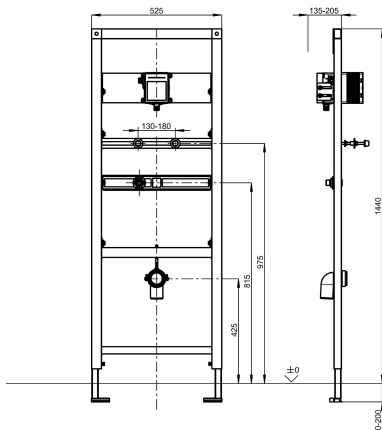

KWC - installationselement för urinaler

Instalační prvek s podomítkovou splachovací armaturou pro pisoáry z ušlechtilé oceli

Modell-Linie: AQUAFIX | AQFX0002

Instalační prvky | Instalační prvky pro pisoáry

KWC-No.

2000110549

Instalační prvek pro pisoáry z ušlechtilé oceli se splachovací armaturou k montáži pod omítku

AQUAFIX Instalační prvek pro pisoáry z ušlechtilé oceli, s předmontovanou armaturou sadou pro hrubou stavbu pro podomítkové pisoárové splachovací armatury, ručně nebo bezdotykově ovládané, optoelektronicky řízené. Samonosná rámová konstrukce z oceli s práškovým nástřikem, s certifikátem TÜV, k samostatné montáži pro obklady zasuška, výškově

Rozměry 525 x 1440 mm (š x v)

Technické údaje

Použití	pisoáry
Bezbariérové	Ne
ATT-WS-BUILTINMODEL	BUILT-IN
Nastavení výšky	200 mm
Nominální průměr	DN 15
Materiál	ocel
Minimální tloušťka zdi	135 mm
Typ směšování	Ne
Velikost odtokové trubky	DN 50
Celková hloubka	135 mm
Celková výška	1,440 mm
Celková šířka	525 mm
Umístění elektrické přípojky	ze strany
Typ	Montážní prvek
Způsob montáže	zeď a montáž na podlahu

pisoáry
Ne
BUILT-IN
200 mm
DN 15
ocel
135 mm
Ne
DN 50
135 mm
1,440 mm
525 mm
ze strany
Montážní prvek
zeď a montáž na podlahu

Nezbytné příslušenství

KWC -installationselement för urinaler

Instalační prvek s podomítkovou splachovací armaturou pro pisoáry z ušlechtilé oceli