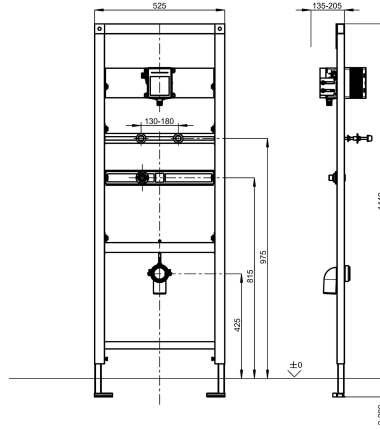

## KWC AQUAFIX

Installationselement mit Wandeinbau-Spülarmatur für Edelstahl-Urinalbecken

Modell-Linie: AQUAFIX | AQFX0002

Installationselemente | Installationselemente für Urinale

### KWC-Nr.

**2000110549**

Installationselement für Edelstahl-Urinale, mit Wandeinbau-Spülarmatur

AQUAFIX-Installationselement für Edelstahl-Urinalbecken, mit vormontiertem Armaturen-Rohbausatz für Wandeinbau-Urinalspülarmaturen, handbetätigt oder berührungslos, optoelektronisch gesteuert. Selbsttragende, pulverbeschichtete Stahlrahmenkonstruktion, TÜV geprüft, zur Einzelmontage für Trockenverkleidung, höhenverstellbare Objektbefestigung sowie

Armaturenanschluss und Ablaufhalterung, schallgedämmte Wanddurchführung G 1/2, Universalablaufbogen DN 50, Urinalbefestigungsbolzen, Bauschutz und Befestigungsmaterial.

Abmessungen 525 x 1440 mm (B x H)

|                        |
|------------------------|
| Urinale                |
| nein                   |
| Einbauteil             |
| 200 mm                 |
| DN 15                  |
| Stahl                  |
| 135 mm                 |
| nein                   |
| DN 50                  |
| 135 mm                 |
| 1.440 mm               |
| 525 mm                 |
| seitlich               |
| Installationselement   |
| Wand- und Bodenmontage |
| 63FM02A                |