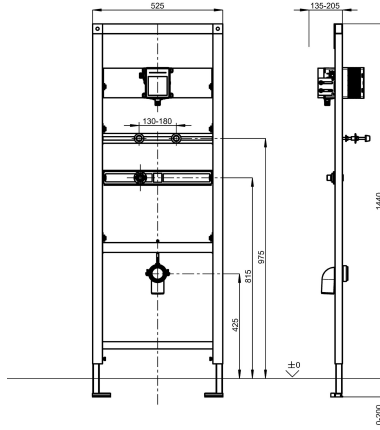

KWC AQUAFIX

Installationselement mit Wandeinbau-Spülarmatur für Edelstahl-Urinalbecken

Modell-Linie: AQUAFIX | AQFX0002

Installationselemente | Installationselemente für Urinale

KWC-Nr.

2000110549

Installationselement für Edelstahl-Urinale, mit Wandeinbau-Spülarmatur

AQUAFIX-Installationselement für Edelstahl-Urinalbecken, mit vormontiertem Armaturen-Rohbausatz für Wandeinbau-Urinalspülarmaturen, handbetätigt oder berührungslos, optoelektronisch gesteuert. Selbsttragende, pulverbeschichtete Stahlrahmenkonstruktion, TÜV geprüft, zur Einzelmontage für Trockenverkleidung, höhenverstellbare Objektbefestigung sowie

Armaturenanschluss und Ablaufhalterung, schallgedämmte Wanddurchführung G 1/2, Universalablaufbogen DN 50, Urinalbefestigungsbolzen, Bauschutz und Befestigungsmaterial.

Abmessungen 525 x 1440 mm (B x H)

Urinale
nein
Einbauteil
200 mm
DN 15
Stahl
135 mm
nein
DN 50
135 mm
1.440 mm
525 mm
seitlich
Installationselement
Wand- und Bodenmontage
0

Notwendiges Zubehör

KWC AQUAFIX

Installationselement mit Wandeinbau-Spülarmatur für Edelstahl-Urinalbecken