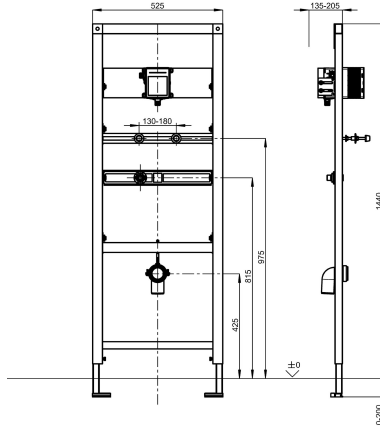

### KWC-Nr.

**2000110549**

Installationselement für Edelstahl-Urinale, mit Wandeinbau-Spülarmatur

AQUAFIX-Installationselement für Edelstahl-Urinalbecken, mit vormontiertem Armaturen-Rohbausatz für Wandeinbau-Urinalspülarmaturen, handbetätigt oder berührungslos, optoelektronisch gesteuert. Selbsttragende, pulverbeschichtete Stahlrahmenkonstruktion, TÜV geprüft, zur Einzelmontage für Trockenverkleidung, höhenverstellbare Objektbefestigung sowie

Armaturenanschluss und Ablaufhalterung, schallgedämmte Wanddurchführung G 1/2, Universalablaufbogen DN 50, Urinalbefestigungsbolzen, Bauschutz und Befestigungsmaterial.

Abmessungen 525 x 1440 mm (B x H)

### Technische Daten

Anwendung
barrierefrei
Ausführung Einbauarmatur
Höhenverstellung
Nennweite
Material
Wandstärke (minimal)
Art der Mischung
Abgangsgröße
Gesamttiefe
Gesamthöhe
Gesamtbreite
Position des Elektroanschlusses
Art
Art der Montage

Urinale
nein
Einbauteil
200 mm
DN 15
Stahl
135 mm
nein
DN 50
135 mm
1.440 mm
525 mm
seitlich
Installationselement
Wand- und Bodenmontage