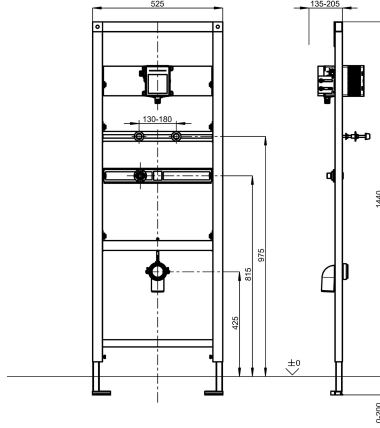

KWC AQUAFIX

Asennusteline ruostumattomasta teräksestä valmistettuihin urinaaleihin, joissa on piiloasennettu huuhteluventtiili

Modell-Linie: AQUAFIX | AQFX0002

Asennustelineet | Asennusyksiköt urinaalit

KWC-No.

2000110549

Asennuselementti ruostumattomille teräsarinaaleille, joissa on seinään asennettava huuhteluventtiili

AQUAFIX-asennuskehys ruostumattomasta teräksestä valmistettuihin urinaalitalaisiin, esiasennettu perusasennussarja seinään asennettaville urinaalin huuhtelulaitteistoille, käsikäyttöiset tai kosketusvapaat, optoelektronisesti ohjatut. Itsekantava, pulverimaalattu teräsrunkorakenne, TÜV-testattu, yksittäiseen asennukseen seinän sisään, korkeussäädettävä asennuspuomi

sekä hanaliitäntä ja viemäriliitos, äänieristetty seinäläpivienti G 1/2, yleismallinen poistolitaintä DN 50, urinaalin kiinnityspultit, rakennesuojaus ja kiinnitysmateriaali.

Mitat 525 x 1440 mm (l x k)

Tekniset tiedot

Sovellus	URINALS
Kaiteeton	Ei
ATT-WS-BUILTINMODEL	BUILT-IN
Korkeuden säätö	200 mm
Nimellinen halkaisija	DN 15
Materiaali	Teräs
Minimi seinän vahvuus	135 mm
Sekoituksen tyyppi	Ei
Ulostuloaukon halkaisija	DN 50
Kokonaissyvyys	135 mm
Kokonaiskorkeus	1,440 mm
Kokonaisleveys	525 mm
Virtaliitäntä	Sivulta
Tyyppi	Asennuselementti
Asennustapa	Seinä ja lattia asennus
IviCode	0

URINALS
Ei
BUILT-IN
200 mm
DN 15
Teräs
135 mm
Ei
DN 50
135 mm
1,440 mm
525 mm
Sivulta
Asennuselementti
Seinä ja lattia asennus
0

Tarvittavat lisävarusteet