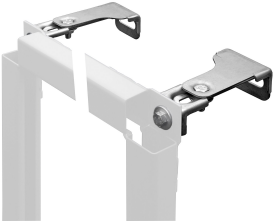

KWC AQUAFIX

Asennusteline ruostumattomasta teräksestä valmistettuihin urinaaleihin, joissa on piiloasennettu huuhteluventtiili

Modell-Linie: AQUAFIX | AQFX0002

Asennustelineet | Asennusyksiköt urinaalit

F5E Urinaalin huuhtelulaitteisto

2030067743

F5EF3010

Valinnaiset lisävarusteet

AQUAFIX-Seinäkulmasarja

2000100867

ZCMPX140