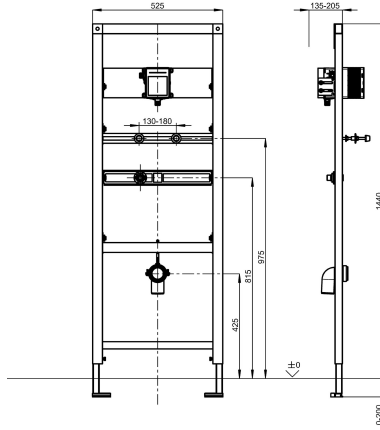

KWC AQUAFIX Bâti-support

Modell-Linie: AQUAFIX | AQFX0002
Unités d'installation | Bâti-support pour urinoir

KWC-No.

2000110549

Bâti-support pour urinoirs en acier inoxydable avec robinet de chasse encastré

Élément d'installation AQUAFIX pour urinoir en acier inoxydable, avec kit gros œuvre robinetterie prémontée pour robinets de chasse d'urinoir mural, à commande opto-électronique sans contact ou à commande manuelle. Structure autoportante en acier avec revêtement PVD, certifiée TÜV, pour montage individuel sur cloison sèche, fixation réglable en hauteur pour les objets, les raccords de

Dimensions 525 x 1440 mm (L x H)

Données techniques

Application
Sans barrières
Module pour robinetterie encastrée
Réglage de la hauteur
Diamètre intérieur
Matière
Épaisseur de paroi minimum
Type de mélangeur
Taille de l'évacuation
Profondeur totale
Hauteur totale
Largeur totale
Position de la connexion électrique
Type
Type de montage

Urinoirs
Non
Pour intégrer
200 mm
DN 15
Acier
135 mm
Non
DN 50
135 mm
1,440 mm
525 mm
Ce côté
Élément d'installation
Montage mural et au sol

Accessoires nécessaires

KWC AQUAFIX Bâti-support

Modell-Linie: AQUAFIX | AQFX0002
Unités d'installation | Bâti-support pour urinoir