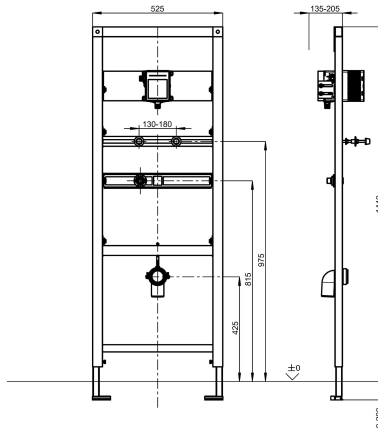

## KWC AQUAFIX

Installatie-element voor roestvrijstalen urinoirs

**Modell-Linie: AQUAFIX | AQFX0002**

Installatie-elementen | Installatie-elementen voor urinoirs

### KWC-No.

**2000110549**

Installatie-element voor roestvrijstalen urinoirs

AQUAFIX installatie-element voor roestvrij stalen urinoirs, met voorgemonteerde ruwbouwset voor inbouwspoelarmaturen, handmatig of contactloos, opto-elektronisch gestuurd. Zelfdragende gepoedercoate stalen frameconstructie, met TÜV-keuring, voor afzonderlijke montage op droogbouwplaten, met verstelbare bevestiging van element, armatuuransluiting en

afvoer, geluidsisolerende wanddoorvoer G 1/2, universele afvoerbocht DN 50, bevestigingsbouten voor urinoir, ruwbouwbescherming en bevestigingsmateriaal.

Afmetingen 525 x 1440 mm (B x H)

Urinoirs
Neen
BUILT-IN
200 mm
DN 15
Staal
135 mm
Neen
DN 50
135 mm
1.440 mm
525 mm
Van zijkant
Installatie-element
Wand- en vloer bevestiging