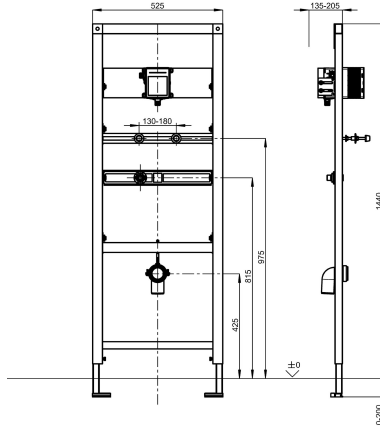

## KWC AQUAFIX

Installatie-element voor roestvrijstalen urinoirs

Modell-Linie: AQUAFIX | AQFX0002

Installatie-elementen | Installatie-elementen voor urinoirs

### KWC-No.

**2000110549**

Installatie-element voor roestvrijstalen urinoirs

AQUAFIX installatie-element voor roestvrij stalen urinoirs, met voorgemonteerde ruwbouwset voor inbouwspoelarmaturen, handmatig of contactloos, opto-elektronisch gestuurd. Zelfdragende gepoedercoate stalen frameconstructie, met TÜV-keuring, voor afzonderlijke montage op droogbouwplaten, met verstelbare bevestiging van element, armatuuransluiting en

afvoer, geluidsisolerende wanddoorvoer G 1/2, universele afvoerbocht DN 50, bevestigingsbouten voor urinoir, ruwbouwbescherming en bevestigingsmateriaal.

Afmetingen 525 x 1440 mm (B x H)

Urinoirs
Neen
BUILT-IN
200 mm
DN 15
Staal
135 mm
Neen
DN 50
135 mm
1.440 mm
525 mm
Van zijkant
Installatie-element
Wand- en vloer bevestiging