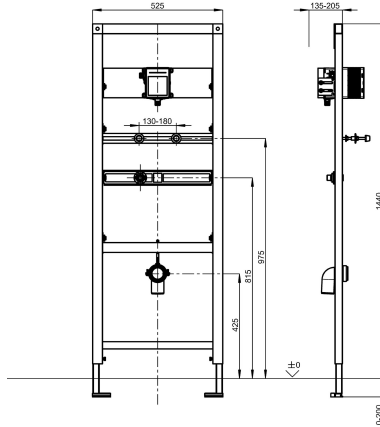

KWC AQUAFIX Installationselement för urinaler

Modell-Linie: AQUAFIX | AQFX0002
Installations enhet | Installationsenheter urinaler

KWC-No.

2000110549

Installation frame for stainless steel urinals with flush valve for in-wall installation

AQUAFIX-installationselement för urinaler av rostfritt stål, med förmonterad halvfabrikatsats för dold montering av urinalspolventiler, manuell eller beröringsfri spolning, optoelektronisk styrning. Självbärande, pulverlackerad stålråmskonstruktion, TÜV-testad, för individuell montering på gipsvägg, höjdjusterbar

fastsättning för föremål, ventilanslutningar och infästningar för avlopp, ljudisolerad väggenomföring G 1/2, universalavloppsböj DN 50, fästskruvar till urinal, skydd och monteringsmaterial.

Mått 525 x 1 440 mm (B x H)

URINALS
Nej
BUILT-IN
200 mm
DN 15
Stål
135 mm
Nej
DN 50
135 mm
1.440 mm
525 mm
Från sidan
Installationselement
Vägg och golvmontering

Nödvändiga tillbehör

KWC AQUAFIX

Installationselement för urinaler

Modell-Linie: AQUAFIX | AQFX0002