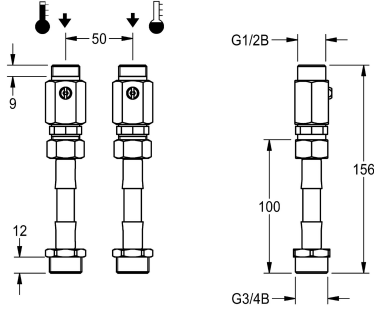

KWC Montageset

Modell-Linie: **SHOWER-ACCESSORY** | ZSHOW0012
Duscharmaturen | Zubehör Duschen

KWC-Nr.

2000110906

Montageset für Wasser aus der Decke. Bestehend aus absperrbarer Wassermengenregulierung und Schlauchadapter.

2030008547

Montageset für Wasser aus der Wand direkt oberhalb des Duschpaneels. Bestehend aus Wandwinkeln mit Vorabsperrungen und Rosette.

Montageset für Wasser aus der Decke. Bestehend aus absperrbarer Wassermengenregulierung und Schlauchadapter

zum Anschluss G 3/4 auf G1/2B.

Technische Daten

Füllmenge

2

Mengeneinheit

Stücke

lgPosNumber

63FY26I