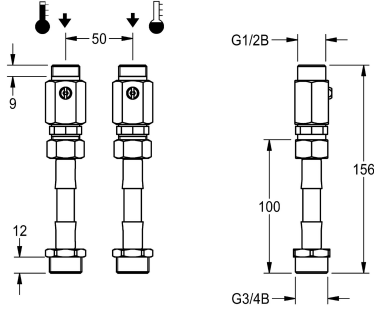

KWC Montageset

Modell-Linie: **SHOWER-ACCESSORY** | ZSHOW0012
Duscharmaturen | Zubehör Duschen

KWC-Nr.

2000110906

Montageset für Wasser aus der Decke. Bestehend aus absperrbarer Wassermengenregulierung und Schlauchadapter.

2030008547

Montageset für Wasser aus der Wand direkt oberhalb des Duschpaneels. Bestehend aus Wandwinkeln mit Vorabsperrungen und Rosette.

Montageset für Wasser aus der Decke. Bestehend aus absperrbarer Wassermengenregulierung und Schlauchadapter

zum Anschluss G 3/4 auf G1/2B.

Technische Daten

Füllmenge	2
Mengeneinheit	Stücke
teamNumber	0

Füllmenge	2
Mengeneinheit	Stücke
teamNumber	0