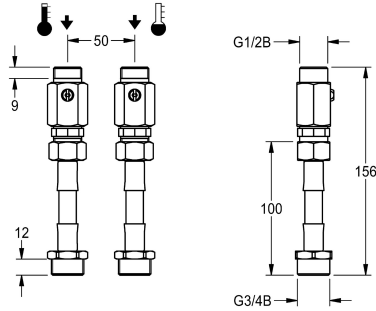

Modell-Linie: SHOWER-ACCESSORY | ZSHOW0012

Duchas | Accesorios Ducha

KWC-No.

2000110906

Kit de montaje para agua desde el techo. Consta de regulador del flujo de agua bloqueable y adaptador de manguera.

2030008547

Kit de montaje para agua desde la pared, directamente fuera del panel de ducha SMARTWAVE. Consta de soportes de pared con bloqueos y roseta.

Kit de montaje para agua desde el techo. Consta de regulador del flujo de agua bloqueable y adaptador de manguera para conexión

G 3/4 en G1/2B.

Datos técnicos

Cantidad

2

Cantidad de unidades de medición

Piezas