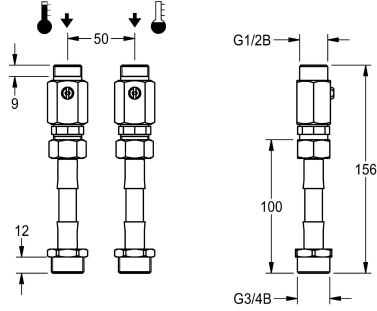

KWC

Asennussarja

Modell-Linie: **SHOWER-ACCESSORY | ZSHOW0012**

Suihkut ja suihkupaneelit | Suihkujen täydennysosat

KWC-No.

2000110906

Asennusmateriaali asennuksiin, joissa vesi tulee katosta. Koostuu lukittavasta vesimääränsäätimestä ja letkusovittimesta.

2030008547

Asennusmateriaali asennuksiin, joissa vesi tulee seinästä suoraan suihkupaneelin yläpuolelta. Koostuu seinäkulmista, joissa on sulkuventtiilit ja peitelaatta.

Asennussarja katosta. Lukittavat vedenmääränsäätimet ja letkuadapteri G3/4 - G1/2B liitännään.

Tekniset tiedot

Täyttömäärä

2

Määrä mittayksikkö

Kappaleita

lviCode

0