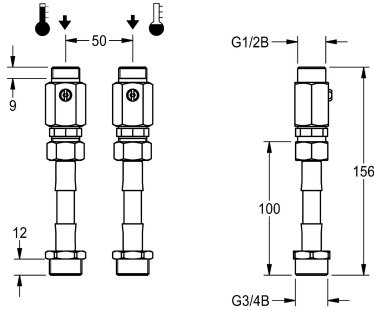

KWC

Kit d'installation

Modell-Linie: SHOWER-ACCESSORY | ZSHOW0012

Douches | Accessoires

KWC-No.

2000110906

Kit de fixation pour eau sortant du plafond. Composé d'un régulateur de quantité d'eau fermant à clé et d'un adaptateur à tuyau.

2030008547

Matériel de fixation pour eau sortant du mur directement au-dessus du panneau de douche SMART WAVE. Composé d'un angle mural avec robinets d'arrêt et rosace.

Kit de montage et de maintenance, se composant du pré-verrouillage avec adaptateur de tuyaux

Données techniques

Unité de remplissage

2

Unité de mesure

Pièces