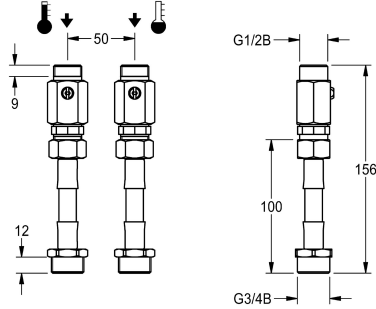

Modell-Linie: SHOWER-ACCESSORY | ZSHOW0012

Rubinerie per doccia | Accessori per doccia

KWC-No.

2000110906

Set di fissaggio base per acqua dal soffitto. Costituito da regolatore del volume d'acqua bloccabile e adattatore per tubo flessibile.

2030008547

Set di adduzione acqua a parete per pannello doccia SMARTWAVE. Inclusi staffe, valvola di stop e rosetta.

Installation set for water from the ceiling. Consisting of lockable water quantity regulators and hose adapter for connection G3/4 to

G1/2B.

Dati tecnici

Capacità	2
Quantità UOM	Pezzi
teamNumber	0

2
Pezzi
0