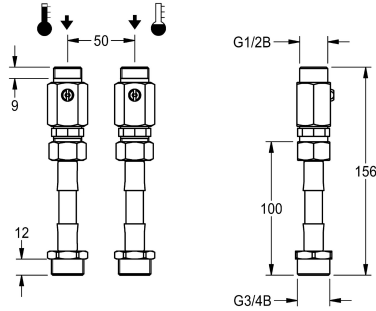

Modell-Linie: SHOWER-ACCESSORY | ZSHOW0012

Rubinerie per doccia | Accessori per doccia

KWC-No.

2000110906

Set di fissaggio base per acqua dal soffitto. Costituito da regolatore del volume d'acqua bloccabile e adattatore per tubo flessibile.

2030008547

Set di adduzione acqua a parete per pannello doccia SMARTWAVE. Inclusi staffe, valvola di stop e rosetta.

Installation set for water from the ceiling. Consisting of lockable water quantity regulators and hose adapter for connection G3/4 to

G1/2B.

Dati tecnici

Capacità

2

Quantità UOM

Pezzi