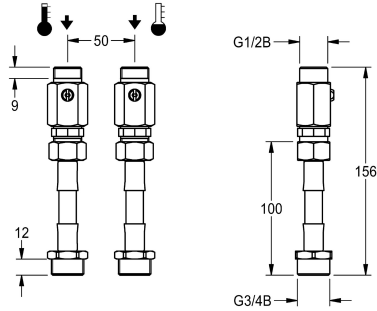

KWC Montageset

Modell-Linie: **SHOWER-ACCESSORY | ZSHOW0012**
Douches | Accessoires voor douches

KWC-No.

2000110906

Montageset voor aansluiting via het plafond. Bestaande uit afsluitbare debietregeling en slangadapter.

2030008547

Montageset voor aansluiting via de wand, direct boven het douchepaneel. Bestaande uit wandbeugels met voorvergrendelingen en rozet.

Montage- en onderhoudsset bestaande uit voorafsluiting met slangadapter

Technical Data

Vulhoeveelheid

2

Hoeveelheid meeteenheid

Stuk