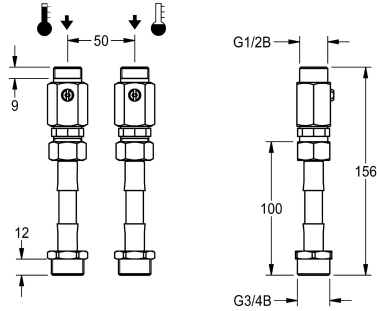

KWC

Installation set

Modell-Linie: **SHOWER-ACCESSORY | ZSHOW0012**

Duschar | Kompletterande delar duschar

KWC-No.

2000110906

Installation set for water from the ceiling. Consisting of lockable water quantity regulator and hose adapter.

2030008547

Installation set for water from the wall directly above the shower panel. Consisting of lockable wall brackets and rosette.

Installationsats för vatten från taket. Består av låsbara vattenmängdsregulatorer och slangadapter för anslutning G3/4 till

G1/2B.

Technical Data

Fyllnads kvantitet

2

Kvantitet oundgänglig

Bitar