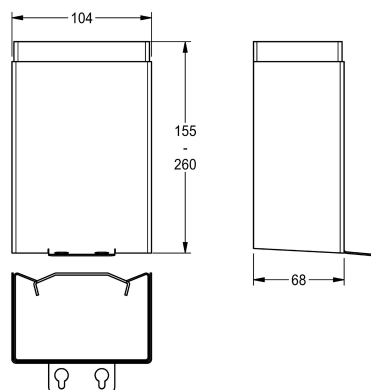

KWC

Gehäuseverlängerung für Duschpaneel SMARTWAVE

Modell-Linie: **SHOWER-ACCESSORY** | ZSHOW0009
Duscharmaturen | Zubehör Duschen

KWC-Nr.

200011077

Gehäuseverlängerung, 155 – 260 mm

200011078

Gehäuseverlängerung, 250 – 360 mm

Gehäuseverlängerung aus Edelstahl für SMARTWAVE -
Duschpaneel, pulverbeschichtet in weiß (RAL 9016), mit
Höhenverstellbarkeit, zur Verkleidung von Aufputzrohrinstallationen,

inklusive Befestigungsmaterial.

Gehäusemaße 104 x 155 bis 260 x 60 mm (B x H x T)