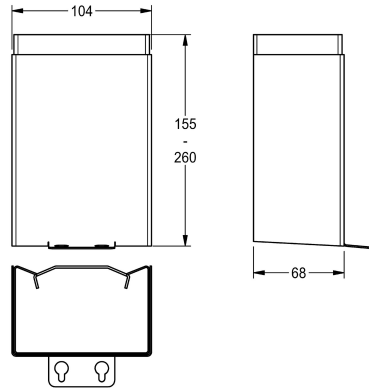

KWC

Gehäuseverlängerung für Duschpaneel SMARTWAVE

Modell-Linie: **SHOWER-ACCESSORY** | ZSHOW0009
Duscharmaturen | Zubehör Duschen

KWC-Nr.

200011077

Gehäuseverlängerung, 155 – 260 mm

200011078

Gehäuseverlängerung, 250 – 360 mm

Gehäuseverlängerung aus Edelstahl für SMARTWAVE -
Duschpaneel, pulverbeschichtet in weiß (RAL 9016), mit
Höhenverstellbarkeit, zur Verkleidung von Aufputzrohrinstallationen,

inklusive Befestigungsmaterial.

Gehäusemaße 104 x 155 bis 260 x 60 mm (B x H x T)