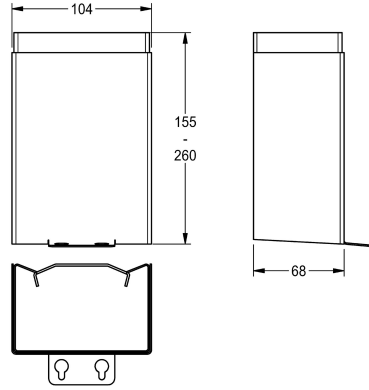

KWC

Koteloinnin jatkokappale

Modell-Linie: SHOWER-ACCESSORY | ZSHOW0009

Suihkut ja suihkupaneelit | Suihkujen täydennysosat

KWC-No.

200011077

Jatkokappale, 155 – 260 mm

200011078

Jatkokappale, 250 – 360 mm

Teräksinen jatkokappale suihkupaneelille SMARTWAVE, valkoinen (RAL 9010) pulverimaalattu, korkeussäädettävä, kiinnitystarvikkeet.

Mitat 104 x 155 - 260 x 60 mm (L x K x S)

Tekniset tiedot