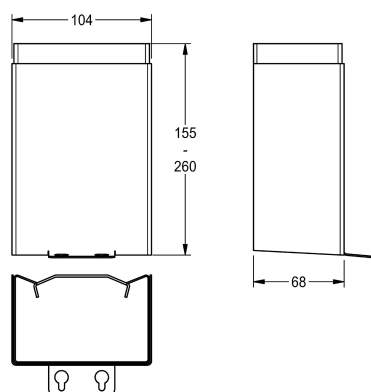

KWC

Estensione alloggiamento

Modell-Linie: **SHOWER-ACCESSORY** | ZSHOW0009
Rubinetterie per doccia | Accessori per doccia

KWC-No.

2000111077

Estensione alloggiamento, 155 – 260 mm

2000111078

Estensione alloggiamento, 250 – 360 mm

Accessori opzionali: Estensione per il pannello doccia
SMARTWAVE, in acciaio inox verniciato a polvere (RAL 9016),
altezza regolabile, materiale di fissaggio incluso.

155 – 260 mm