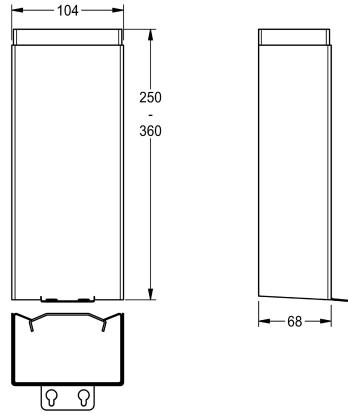

KWC

Gehäuseverlängerung für Duschpaneel SMARTWAVE

Modell-Linie: **SHOWER-ACCESSORY** | ZSHOW0010
Duscharmaturen | Zubehör Duschen

KWC-Nr.

2000111077

Gehäuseverlängerung, 155 – 260 mm

2000111078

Gehäuseverlängerung, 250 – 360 mm

Gehäuseverlängerung aus Edelstahl für SMARTWAVE -
Duschpaneel, pulverbeschichtet in weiß (RAL 9016), mit
Höhenverstellbarkeit, zur Verkleidung von Aufputzrohrinstallationen,

inklusive Befestigungsmaterial.

Gehäusemaße 104 x 250 bis 360 x 60 mm (B x H x T)