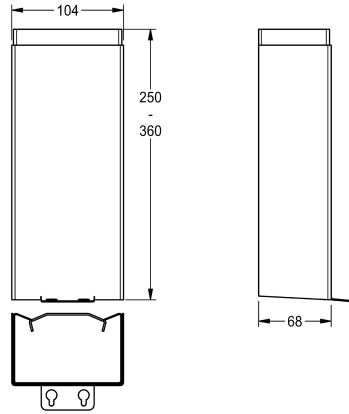

KWC

Koteloinnin jatkokappale

Modell-Linie: SHOWER-ACCESSORY | ZSHOW0010

Suihkut ja suihkupaneelit | Suihkujen täydennysosat

KWC-No.

2000111077

Jatkokappale, 155 – 260 mm

2000111078

Jatkokappale, 250 – 360 mm

Teräksinen jatkokappale suihkupaneelille SMARTWAVE, valkoinen (RAL 9010) pulverimaalattu, korkeussäädettävä, kiinnitystarvikkeet.

Mitat 104 x 250 - 360 x 60 mm (L x K x S)

Tekniset tiedot