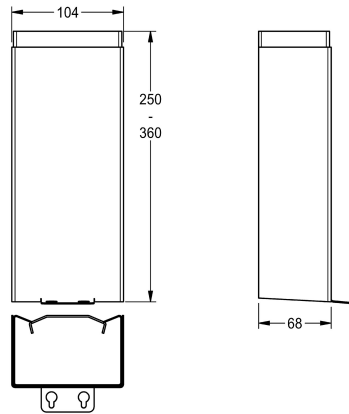

KWC

SMARTWAVE behuizingsverlenging

Modell-Linie: SHOWER-ACCESSORY | ZSHOW0010

Douches | Accessoires voor douches

KWC-No.

2000111077

Behuizingsverlenging, 155 – 260 mm

2000111078

Behuizingsverlenging, 250 – 360 mm

Verlenging behuizing voor douchepaneel SMARTWAVE, van roestvrij staal, met poedercoating wit (RAL 9016), in hoogte

verstelbaar, om opbouwinstallaties te bedekken, inclusief bevestigingsmateriaal. Z-SHOW 0010 250 tot 360 mm