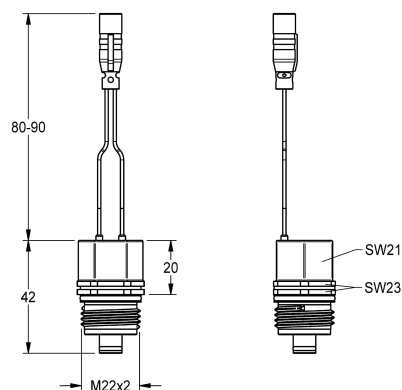

KWC

Kartuše s obtokovým elektromagnetickým ventilem

Modell-Linie: SPARE-PARTS-GENER. | ZCTRL0001

System řízení spotřeby vody | Příslušenství Řízená spotřeba vody

KWC-No.

2000111145

Provedení 24 V DC/1,8 W

Kartuše s obtokovým elektromagnetickým ventilem s vodotěsným konektorem a integrovaným sítkem jako sada pro dodatečnou

montáž pro provádění termické dezinfekce, 24 V DC.